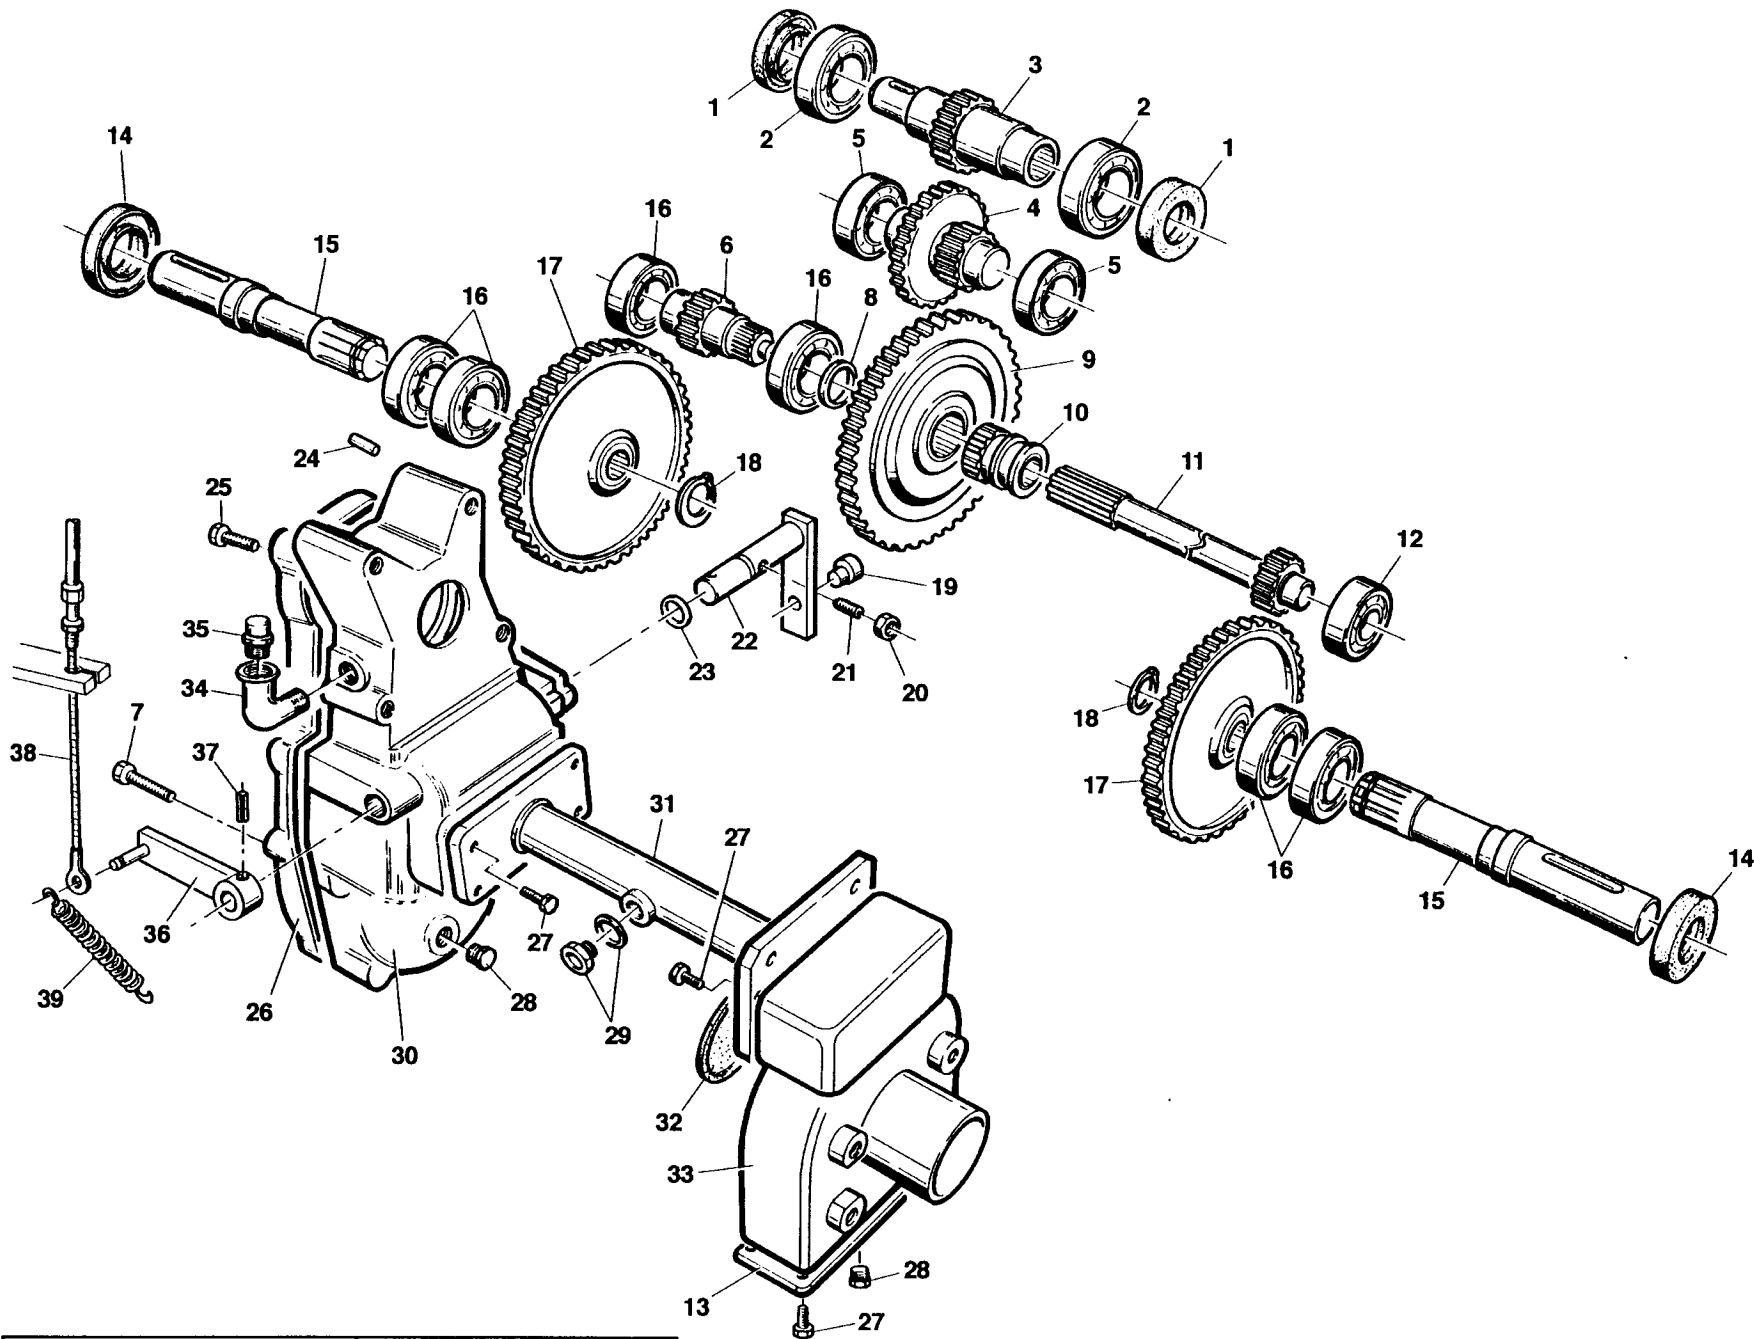

Pos.	CODICE / CODE
01	00777250003
02	00777100014
03	00777304602
04	00777304603
05	00777100015
06	00777301004
07	00111300015
08	00777301005
09	00777301001
10	00777301006
11	00777301007
12	00777100016
13	00777301008
14	00777250004
15	00777301009
16	00777100017
17	00777301010
18	00111650008
19	00777301011
20	00111150003
21	00111960004
22	00777301012
23	00777230001
24	00111870001
25	00111000158
26	00777301013
27	00111000093
28	00777150003
29	00111990002
30	00777304601
31	00777301015
32	00777270001
33	00777301016
34	00111990004
35	00111990003
36	95001100000
37	00111700006
38	95001000021
39	95001000050