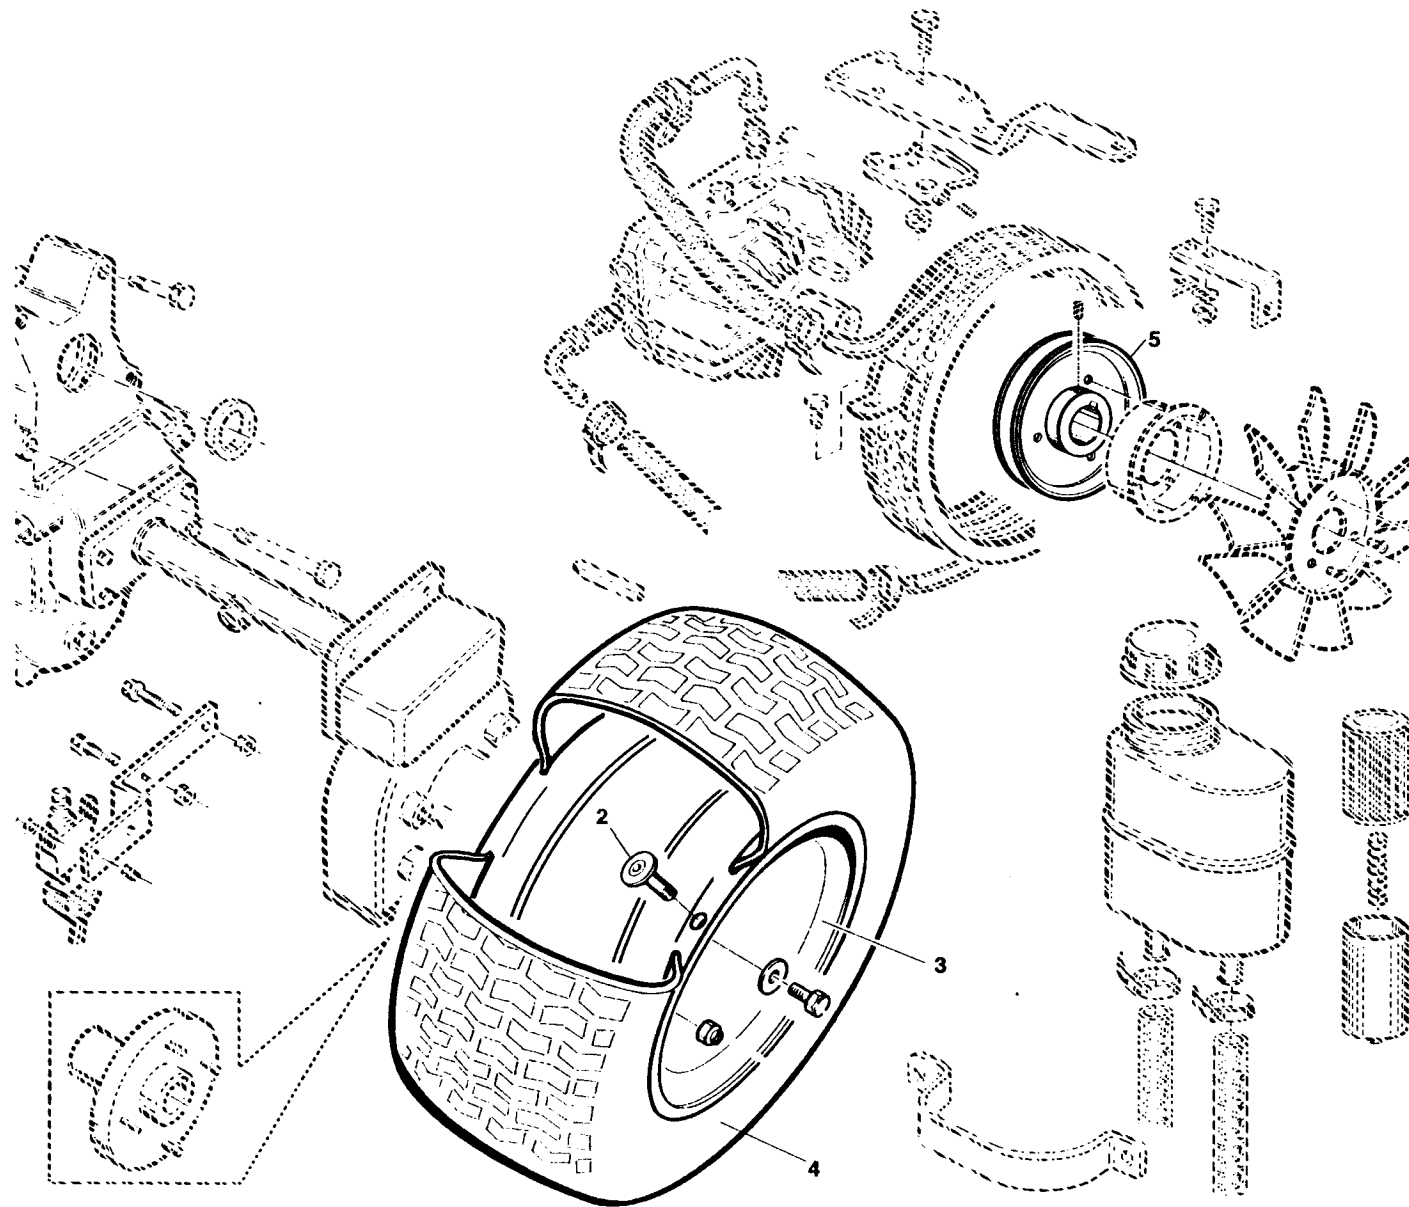

Pos.	CODICE / CODE
02	00111930006
03	95046200001
04	00111940009
05	95049141300